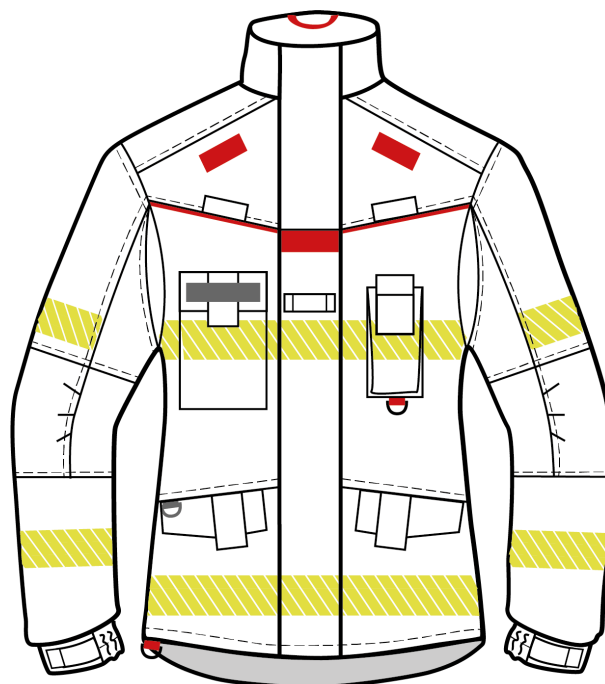

# FR2 FireFalcon

- **jednovrstvý** zásahový oděv pro hasiče
- **nový** ergonomický **přiléhavý** střih STAR s **rozšířenou** výbavou
- **100% aramidová** tkanina s RipStop vazbou
- mechanická odolnost, stálobarevnost, dlouhá životnost
- zesílení kolien kevlarovou tkaninou se silikonovým zátěrem a možností vložení externích chráničů kolien
- volitelné barevné provedení

## FR2 STAR bunda

- **ultra** ergonomický **přiléhavý** střih s efektivně vedenými švy a speciálním napojením rukávů pro neomezenou hybnost
- tepelně fixované **segmentové** reflexní pruhy šíře 5,0 cm, **doplňkové** vertikální boční stříbrné segmentové reflexní pruhy šíře 2,5 cm
- zapínání na **spolehlivé zdrhovadlo** (se spodním odsazením pro snadné nasazení jezdce) až do límce kryté légou na suchý zip
- poloměchová kapsa vpravo se suchým zipem na **jmenovku** a univerzální měchová kapsa na radiostanici
- dvě velké spodní prostřížené kapsy s šikmým vstupem
- **prodloužený** zadní díl bundy pro bezpečné překrytí bunda – kalhoty
- zakončení rukávů do manžety s pruženkou a regulací na suchý zip
- praktické **reflexní chytky** na patkách pro snadnější otevírání všech vnějších kapes