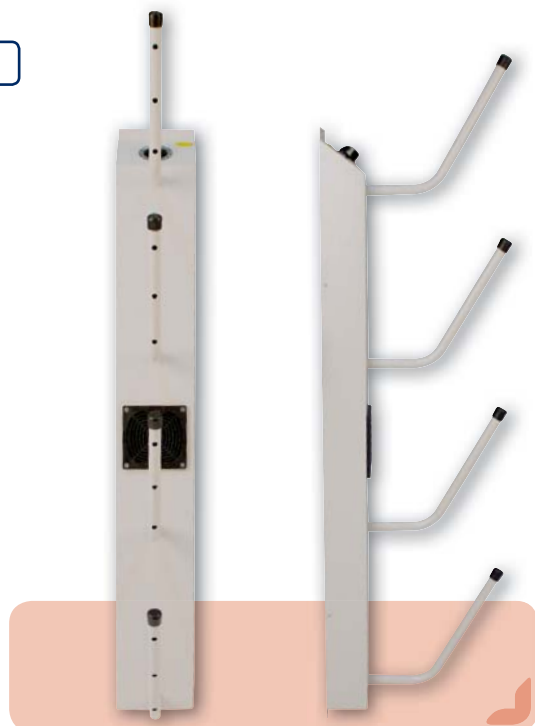

VYSOUŠEČE BOT, LYŽÁKŮ, VYSOUŠECÍ SYSTÉMY

Vysoušeče bot, lyžáků, holínek a vysoušecí systémy pracují na principu **neustálé cirkulace proudy teplého vzduchu**, který je vhnán do sušeného předmětu. Teplý vzduch okolo 45°C (při okolní teplotě 15°C až 25°C) je ideální pro rychlé, hygienické a bezpečné sušení. Vysoušeče jsou standardně vyráběny s analogovým časovacím zařízením, které umožňuje nastavení doby vypnutí od 1 do 120 minut.

Vysoušecí systémy mají **široké využití v různých odvětvích** jako např. hasičské záchranné sbory, chemické laboratoře, stavební firmy, průmyslové provozy, zemědělci, hotely, chaty, penzióny, rybáři, správy a údržby silnic, armáda, policie, hokejové kluby, fotbalové kluby a další.

Vysoušeč lze využít jako: vysoušeč bot, lyžáků, holínek, sušící skříň

Vysoušeč obuvi pro 2 páry