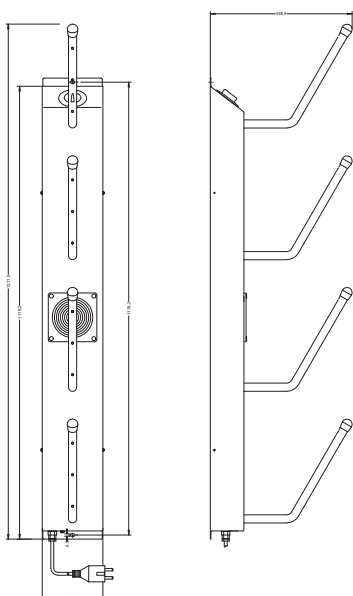

VYSOUŠEČE BOT, LYŽÁKŮ, VYSOUŠECÍ SYSTÉMY

Vysoušeče bot, lyžáků, holínek a vysoušecí systémy pracují na principu **neustálé cirkulace proudy teplého vzduchu**, který je vhnán do sušeného předmětu. Teplý vzduch okolo 45°C (při okolní teplotě 15°C až 25°C) je ideální pro rychlé, hygienické a bezpečné sušení. Vysoušeče jsou standardně vyráběny s analogovým časovacím zařízením, které umožňuje nastavení doby vypnutí od 1 do 120 minut.

Vysoušecí systémy mají **široké využití v různých odvětvích** jako např. hasičské záchranné sbory, chemické laboratoře, stavební firmy, průmyslové provozy, zemědělci, hotely, chaty, penzióny, rybáři, správy a údržby silnic, armáda, policie, hokejové kluby, fotbalové kluby a další.

Vysoušeč lze využít jako: vysoušeč bot, lyžáků, holínek, sušící skříň

Vysoušeč obuvi pro 2 páry