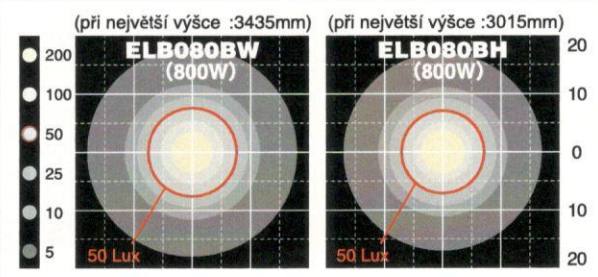

Použití

Údržba

Vyšetřování

Události

Staveniště

Volitelné příslušenství

Pruh s textem Pruh s textem se umísťují na obě strany balónu.

Dosah osvětlení : Lux 1 buňka síť (10m x 10m)

Parametry

		ELB080BW	ELB080BH
Napětí (V)		AC 90-240	
Frekvence (Hz)		50/60	
Proud (A)		3.6(AC230V,800W)	
Typ		LED	
Ovládání stmívání		Stmívání ve 3 stupních: 800W/ 600W/ 400W	
Celkový světelný tok (lm)		110000(800W)/90000(600W)/67000(400W)	
Teplota (°C)		-10 - 40	
Stožár		Teleskopický systém (se vzduchovým pístem)	
Obsluha stožáru		Ruční ovládání	
Lumina	1. úroveň (DxŠxV) (mm)	1615x1700x1720-3050	1615x1700x1575-2630
	2. úroveň (DxŠxV) (mm)	1370x1440x2105-3435	1370x1440x1960-3015
Osvětlovací stožár	Stožená poloha (DxŠxV) (mm)	200x220x690	
	Stojan s pěti nohama (mm)	190x190x1015	190x190x870
	Kufr pro přenášení (mm)	220x220x1120	240x455x950
Hmotnost	Balón (kg)	11.2	
	Stojan s pěti nohama (kg)	10.7	10.5
	Kufr pro přenášení (kg)	0.7	8.9
	Celková hmotnost (kg)	22.6	30.6
Vhodný generátor		850W a více	