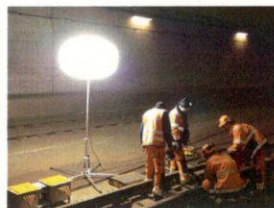

Použití

Údržba